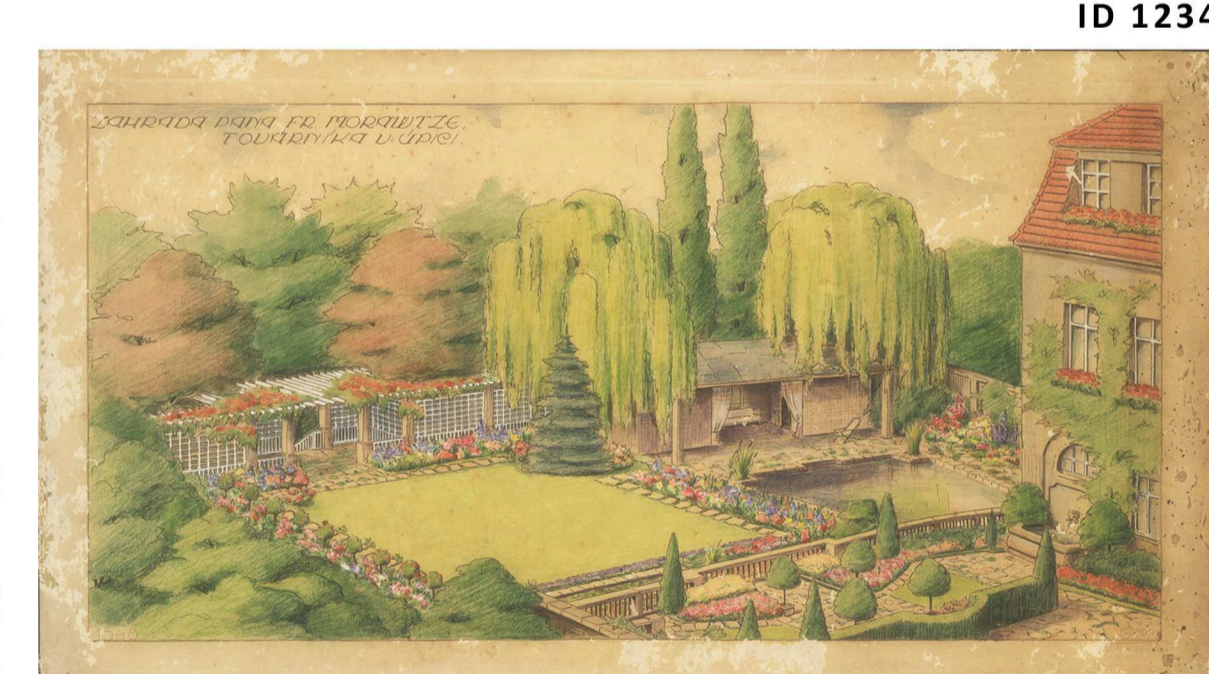

ID 568

Legenda

- 1 - objekt plně zachovaný, popř. autenticky obnovený, ochrana objektu vhodná
- 2 - objekt s čitelnou původní dispozicí, ochrana objektu, jeho části nebo skladebného prvku doporučena

OPATŘENÍ PRO OCHRANU A ZACHOVÁNÍ VYBRANÉHO SOUBORU OBJEKTŮ ZAHRADNÍ A KRAJINÁŘSKÉ TVORBY Z OBDOBÍ PRVNÍ REPUBLIKY (IDENTIFIKACE OBJEKTŮ): JOSEF KUMPÁN, JOSEF MINIBERGER, JOSEF VANĚK – SPECIALIZOVANÁ MAPA S ODBORNÝM OBSAHEM			
NÁZEV			
ÚZEMÍ	Česká republika	DATUM	06/2017
ZPRACOVATEL	Ústav biotechniky zelené, Zahradnická fakulta, Mendelova univerzita v Brně, Valtická 337 691 44 Lednice	FORMÁT	8 x A4
REŠITEL PROJEKTU	doc. Ing. Tatiana Kutková, CSc.	MĚŘÍTKO	vojně měřítko
AUTOR	Ing. Lukáš Štefl, Ph.D., Bc. Pavel Vaída, Ing. Roman Zámečník, Ph.D.	ČÍSLO VÝKRESU	1
TERÉNNÍ PRŮZKUM	Ing. Helena Gálová, Ing. Kristýna Klasová, CSc., doc. Ing. Tatiana Kutková, CSc., Bc. Ing. Stanislava Ottomanská, Ph.D., Ing. Barbora Pilišová, Ing. Pavel Šimek, Ing. et Ing. Romana Šnajdárková, Ing. Lukáš Štefl, Ph.D., Ing. Michaela Šteflová, Ing. Roman Zámečník, Ph.D.		
GRAFICKÉ ZPRACOVÁNÍ	Mgr. Roman Pavačka, Ph.D.		

Výsledek vznikl na základě podpory při řešení projektu DF13P01OVV003: Zahradní-architektonická tvorba v kontextu realizace cílů národního obrazení během 1. Československé republiky, který naplňuje tematické priority TP 1.1 a 1.4 Programu aplikovaného výzkumu a vývoje národní a kulturní identity, financovaného Ministerstvem kultury ČR.