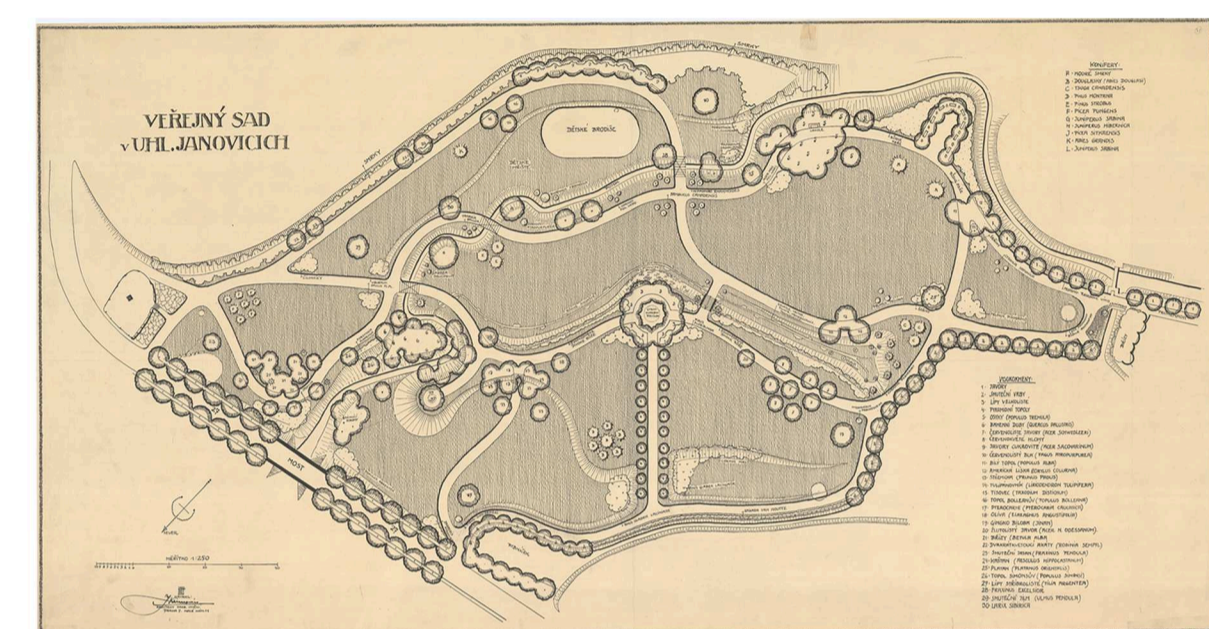

SBOR CÍRKVE ČSL  
A ÚRNOVÝ HAJ  
V DOBRUŠCE

ID 81

SADOVÁ ÚPRAVA KOUPALIŠTĚ V LITOMÝŠLI

ID 117

ÚPRAVA OKOLÍ LÍPY  
SVATOFLORA CÍRKA

ID 115

ZAHRADA PANA L. KOKTY V JINDŘ. HRADCI

ID 101

NÁVRH NA ÚPRAVU MĚSTSKÉHO SADU V ML. BOLESLAVI

ID 690

Josef KUMPÁN  
Josef MINIBERGER  
Josef VANĚK

Opatření pro ochranu a zachování  
vybraného souboru objektů  
zahradní a krajinářské tvorby  
z období první republiky  
(identifikace objektů)