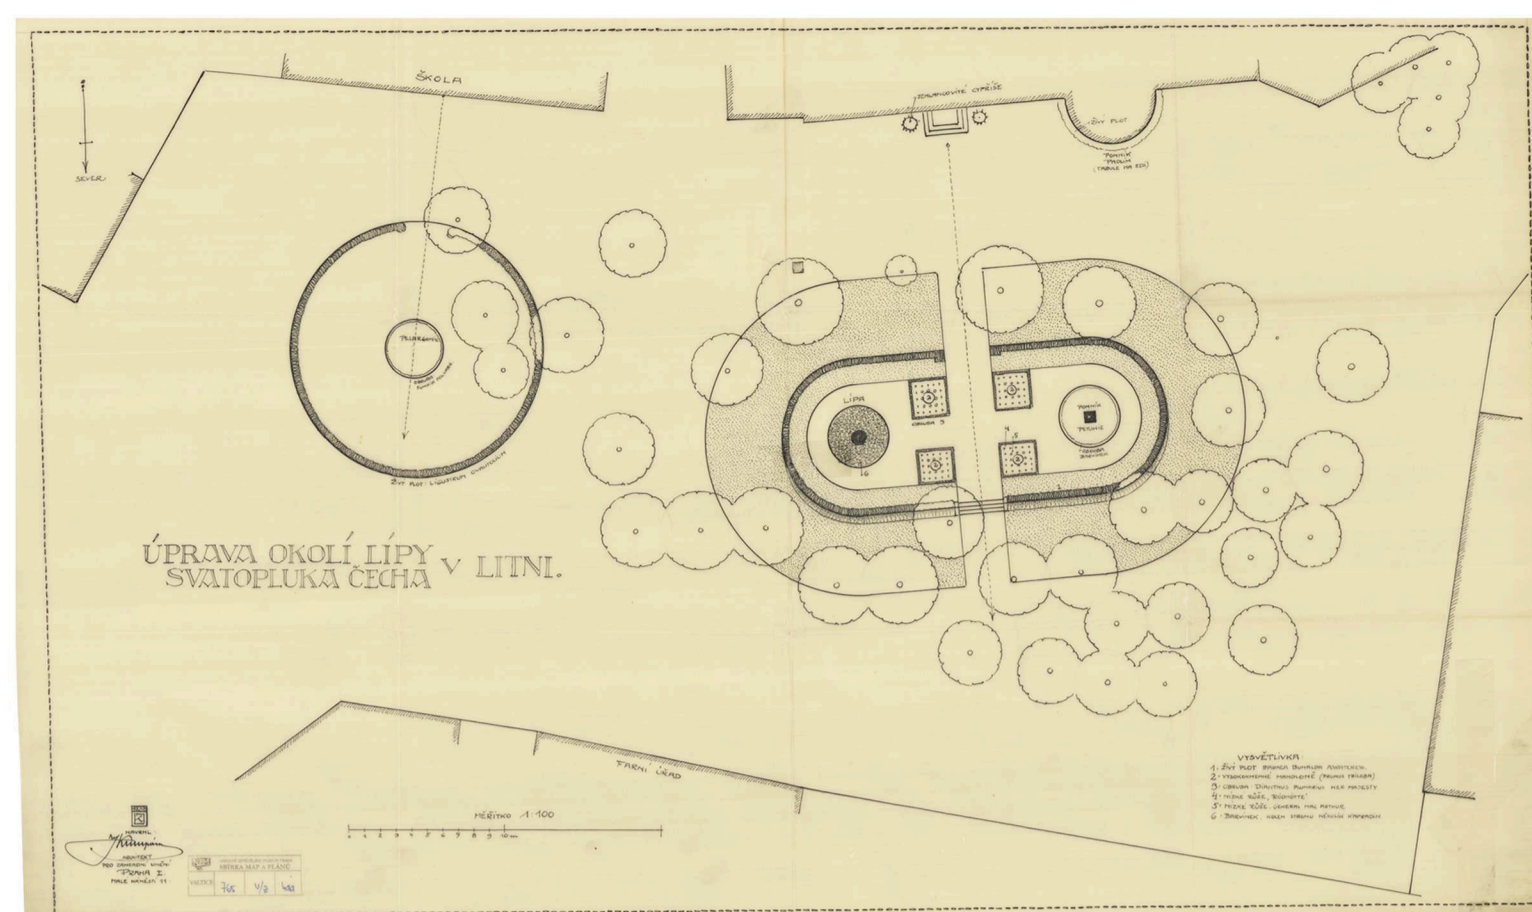

ZAHRADA PANA L. KOKTY V JINDŘ. HRADCI

ÚPRAVA OKOLÍ LÍPY
SVATOFLORA CÍRKA

ID 115