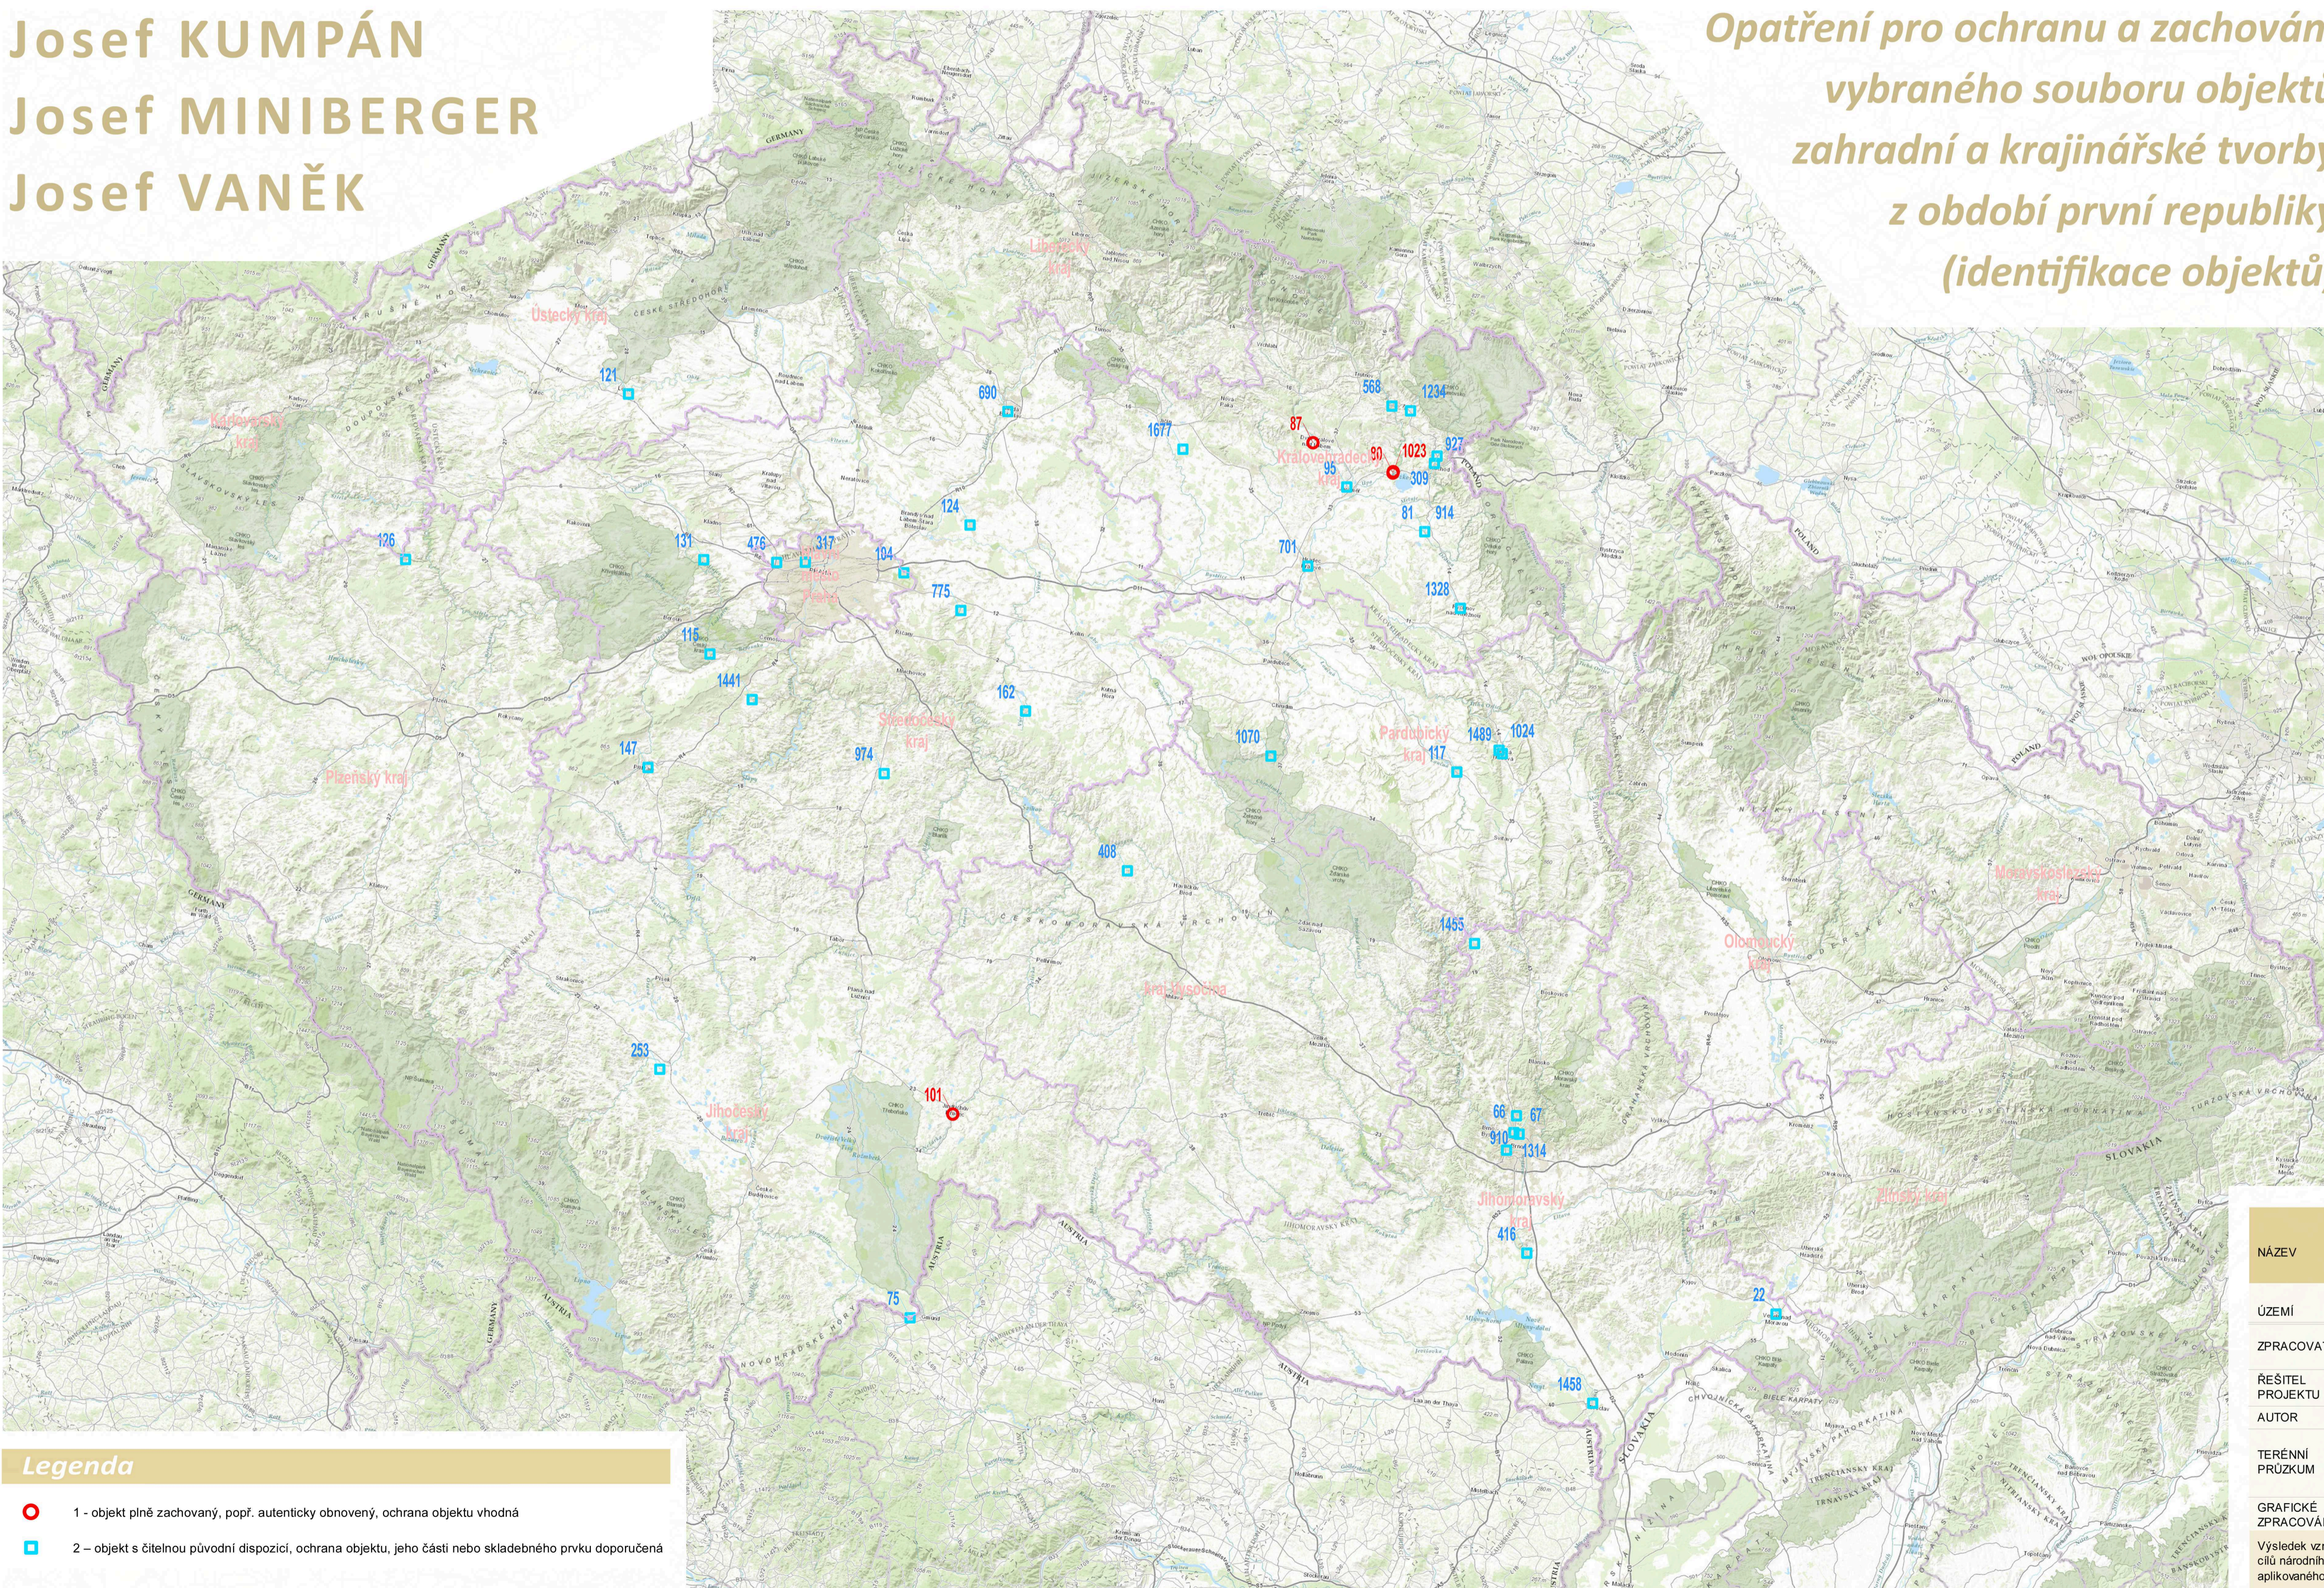

SBOR CÍRKVE ČSL  
A ÚRNOVÝ HAJ  
V DOBRUŠCE

ID 81

SADOVÁ ÚPRAVA KOUPALIŠTĚ V LITOMÝŠLI

ID 117

ÚPRAVA OKOLÍ LÍPY  
SVATOFLORA CÍRKA

ID 115

ZAHRADA PANA L. KOKTY V JINDŘ. HRADCI

ID 101

NÁVRH NA ÚPRAVU MĚSTSKÉHO SADU V ML. BOLESLAVI

ID 690

Josef KUMPÁN  
Josef MINIBERGER  
Josef VANĚK

Opatření pro ochranu a zachování  
vybraného souboru objektů  
zahradní a krajinářské tvorby  
z období první republiky  
(identifikace objektů)

ID 162

ID 416

ID 1234

ID 568

**Legenda**

- 1 - objekt plně zachovaný, popř. autenticky obnovený, ochrana objektu vhodná
- 2 - objekt s čitelnou původní dispozicí, ochrana objektu, jeho části nebo skladebného prvku doporučena

OPATŘENÍ PRO OCHRANU A ZACHOVÁNÍ VYBRANÉHO SOUBORU OBJEKTŮ ZAHRADNÍ A KRAJINÁŘSKÉ TVORBY Z OBDOBÍ PRVNÍ REPUBLIKY (IDENTIFIKACE OBJEKTŮ): JOSEF KUMPÁN, JOSEF MINIBERGER, JOSEF VANĚK – SPECIALIZOVANÁ MAPA S ODBORNÝM OBSAHEM			
NÁZEV			
ÚZEMÍ	Česká republika	DATUM	06/2017
ZPRACOVATEL	Ústav biotechniky zelené, Zahradnická fakulta, Mendelova univerzita v Brně, Valtická 337 691 44 Lednice	FORMÁT	8 x A4
REŠITEL PROJEKTU	doc. Ing. Tatiana Kutková, CSc.	MĚŘÍTKO	vojně měřítko
AUTOR	Ing. Lukáš Štefl, Ph.D., Bc. Pavel Vaída, Ing. Roman Zámečník, Ph.D.	ČÍSLO VÝKRESU	1
TERÉNNÍ PRŮZKUM	Ing. Helena Gálová, Ing. Kristýna Klasová, CSc., doc. Ing. Tatiana Kutková, CSc., Bc. Ing. Stanislava Ottomanská, Ph.D., Ing. Barbora Pilišová, Ing. Pavel Šimek, Ing. et Ing. Romana Šnajdárková, Ing. Lukáš Štefl, Ph.D., Ing. Michaela Šteflová, Ing. Roman Zámečník, Ph.D.		
GRAFICKÉ ZPRACOVÁNÍ	Mgr. Roman Pavačka, Ph.D.		