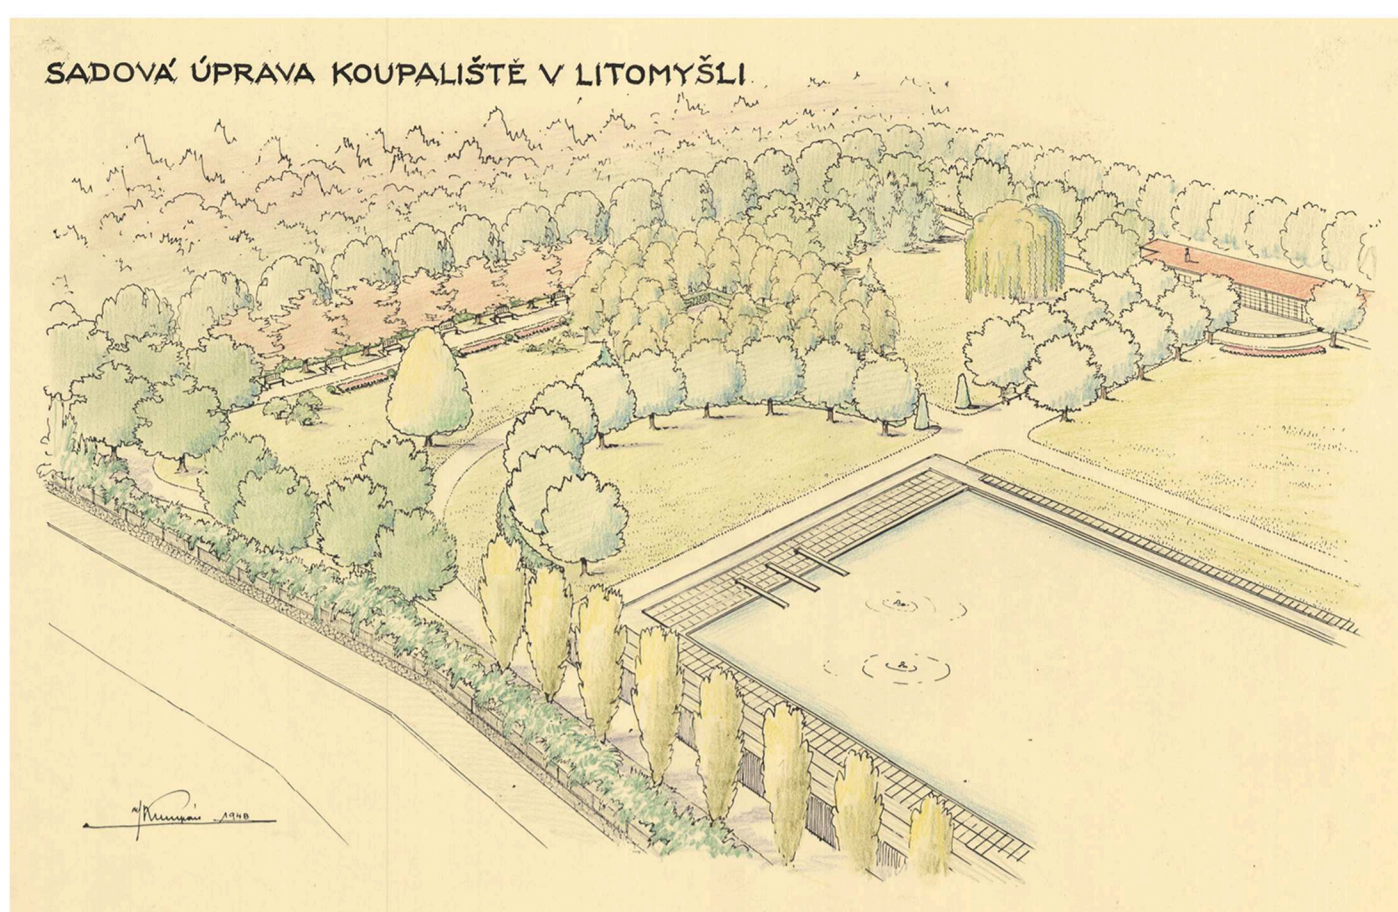

SBOR CÍRKVE ČSL  
A ÚRNOVÝ HAJ  
V DOBRUŠCE

ID 81

SADOVÁ ÚPRAVA KOUPALIŠTĚ V LITOMÝŠLI

ID 117

ÚPRAVA OKOLÍ LÍPY  
SVATOFLORA CÍRKA

ID 115

ZAHRADA PANA L. KOKTY V JINDŘ. HRADCI

ID 101

NÁVRH NA ÚPRAVU MĚSTSKÉHO SADU V ML. BOLESLAVI

ID 690

Josef KUMPÁN  
Josef MINIBERGER  
Josef VANĚK

Opatření pro ochranu a zachování  
vybraného souboru objektů  
zahradní a krajinářské tvorby  
z období první republiky  
(identifikace objektů)

ID 162

ID 416

ID 1234

ID 568

**Legenda**

- 1 - objekt plně zachovaný, popř. autenticky obnovený, ochrana objektu vhodná
- 2 - objekt s čitelnou původní dispozicí, ochrana objektu, jeho části nebo skladebného prvku doporučena

Výsledek vznikl na základě podpory při řešení projektu DF13P01OVV003: Zahradní-architektonická tvorba v kontextu realizace cílů národního obrazení během 1. Československé republiky, který naplňuje tematické priority TP 1.1 a 1.4 Programu aplikovaného výzkumu a vývoje národní a kulturní identity, financovaného Ministerstvem kultury ČR.